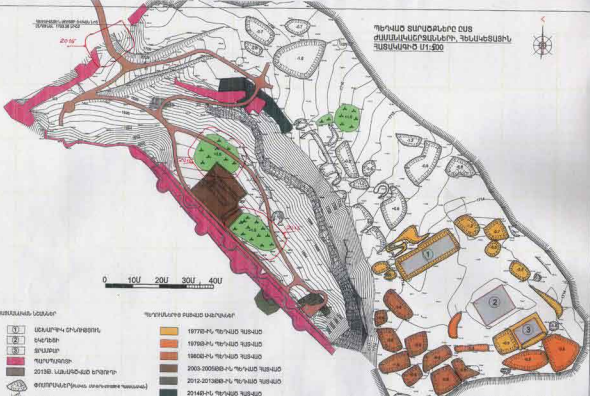

Ներդրված արժեքը 100% է  
 Երևանի քաղաքի քարտեզ

ՊԵՆՊԱՍ ՏԱՐԿՈՒՄԵՐԸ ՈՍ  
 ԺԱՄԱՆԱԿԱՐԳԱՆՆԵՐԻ ՅԵՆԱԿԵՏԱՅԻՆ  
 ԿԱՏԱՎԱԳՐԻՑ Մ1-500

ՊԵՆՊԱՍԻ ՆՈՒՆԱՆԵՐ

- 1 ԱՅԿԱՐԻՎ ՇՆՆՈՒՄՆԻ
- 2 ԵԿԵՆԻՑ
- 3 ՏՐԱՐՈՒՄ
- ԿԱՐՏՈՒՄ
- 2015Ե ԱՆԱԿՐՈՒՄ ԵՐԱՌՈՒՄ
- ՓՈՐՈՐԴԱՆԵՐ(ԿԱՆԱՆ ԺԱՆՈՒՄԵՆԻ ԿԱՏԱՎԱԳՐԻՑ)
- ԿԱՐՏ
- ԿՆՏՐՈՒ ԻՆՎԱՏՈՐ