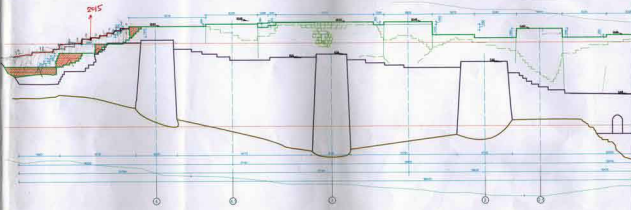

1:40 KURVENSÄND U 1:200 (SPLÅS)

1:40 KURVENSÄND U 1:200 (KURVENSÄND)

1:40 KURVENSÄND U 1:200 (KURVENSÄND)  
 23 - 02 13  
 Prof. B. Skarpen

gesturade linor

|          |
|----------|
| L 4 0    |
| teckning |
| teckning |
|          |
|          |
|          |