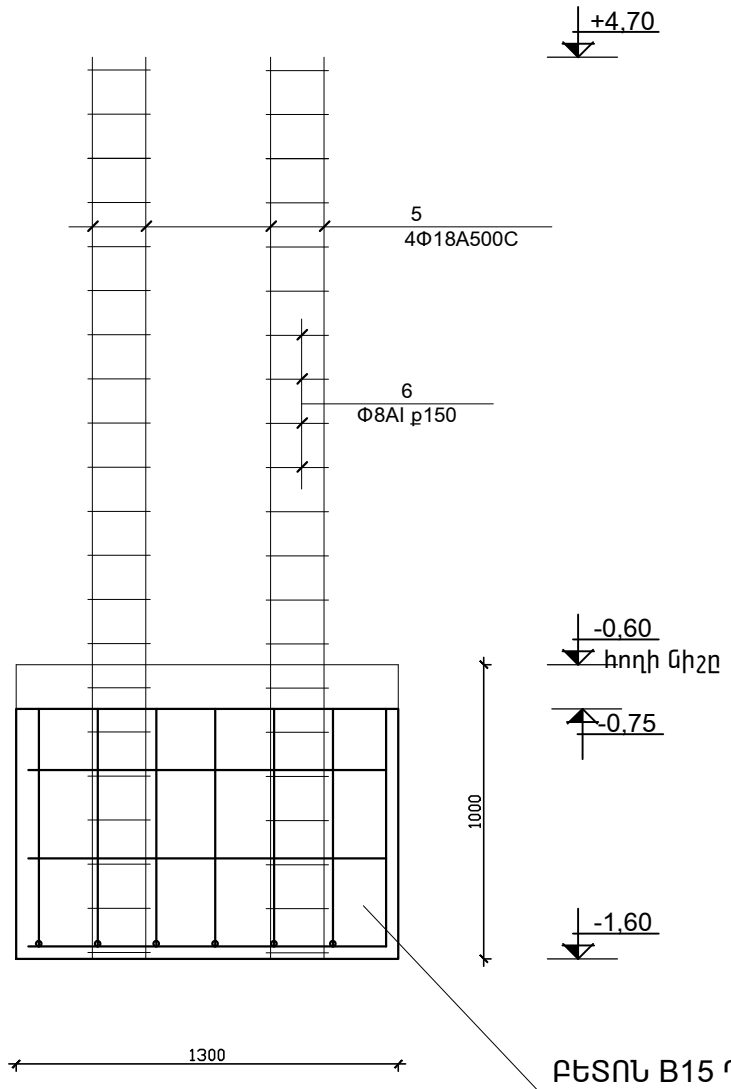

ԿՏՐՎԱԾՔ Ա-Ա Մ 1:25

ԿՏՐՎԱԾՔ Բ-Բ Մ 1:25

ՇԵՆՔԻ ՉԼԵՆԱԿՈՐ ՄՈՒՏՔԸ Մ 1:100

ՀԱՏԱԿԱԳԻԾ Մ 1:100

ՄԱՆՐԱՄԱՍՆԵՐԻ ԱՄՓՈՓԱԳԻՐ

Դ Ի Ր Ք	Է Ս Ք Ի Չ
4	
6	

ՄՐ1 Մ 1:50

ՄՐ2 Մ 1:50

ԲԵՏՈՆ B15 ԴԱՍԻ

ԲԵՏՈՆ B15 ԴԱՍԻ

ՏՆՕՐԵՆ	Ս. ՄԱՐԳԱՐՅԱՆ		ԵՐԵՎԱՆԻ ՔԱՂԱՔԻ ԱԶԱՏՈՒԹՅԱՆ ՊՈՂՈՏԱՍ 26 ՀԱՍՑԵՌԻՄ ԳՏՆՎՈՂ ՄԱՍՆԱՇԵՆՔԻ ԿԵՐԱԿԱՌԻՑՈՒՄ		
			ՓՈՒԼ	ԹԵՐԹ	ԹԵՐԹԵՐ
			6Շ	16	21
			ՇԵՆՔԻ ՉԼԵՆԱԿՈՐ ՄՈՒՏՔԸ: ԿՏՐՎԱԾՔՆԵՐ:		
			"ԲԱԳԱՐԱՆԻ ԲԱՐԻՔ" ՓԲԸ		