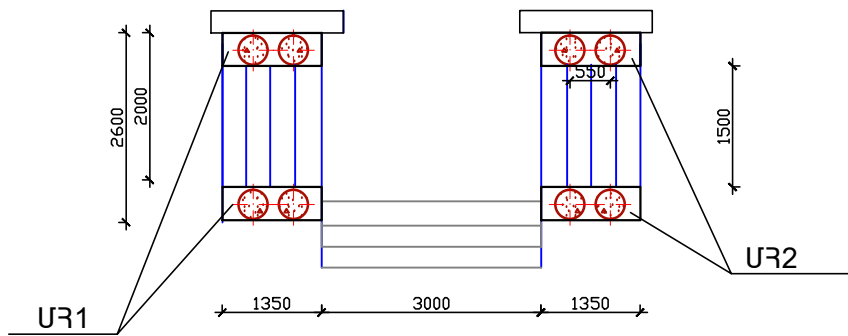

ԿՏՐՎԱԾՔ Ա-Ա Մ 1:25

ԿՏՐՎԱԾՔ Բ-Բ Մ 1:25

ՇԵՆՔԻ ՉԼԵՆԱԿՈՐ ՄՈՒՏՔԸ Մ 1:100

ՀԱՏԱԿԱԳԻԾ Մ 1:100

ՄԱՆՐԱՄԱՍՆԵՐԻ ԱՄՓՈՓԱԳԻՐ

Դ Ի Ր Ք	Է Ս Ք Ի Չ
4	
6	

ՄՐ1 Մ 1:50

ՄՐ2 Մ 1:50