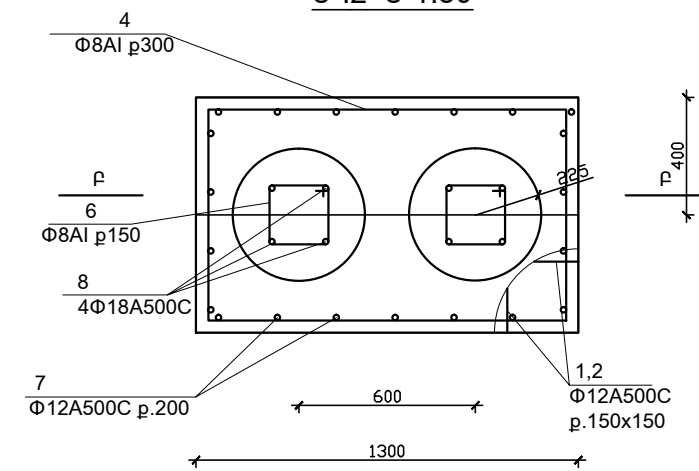

ԿՏՐՎԱԾՔ Ա-Ա Մ 1:25

ԿՏՐՎԱԾՔ Բ-Բ Մ 1:25

ՇԵՆՔԻ ՉԼԵՆԱԿՈՐ ՄՈՒՏՔԸ Մ 1:100

ՀԱՏԱԿԱԳԻԾ Մ 1:100

ՄԱՆՐԱՄԱՍՆԵՐԻ ԱՄՓՈՓԱԳԻՐ

Դ Ի Ր Ք	Է Ս Ք Ի Չ
4	
6	

ՄՐ1 Մ 1:50

ՄՐ2 Մ 1:50