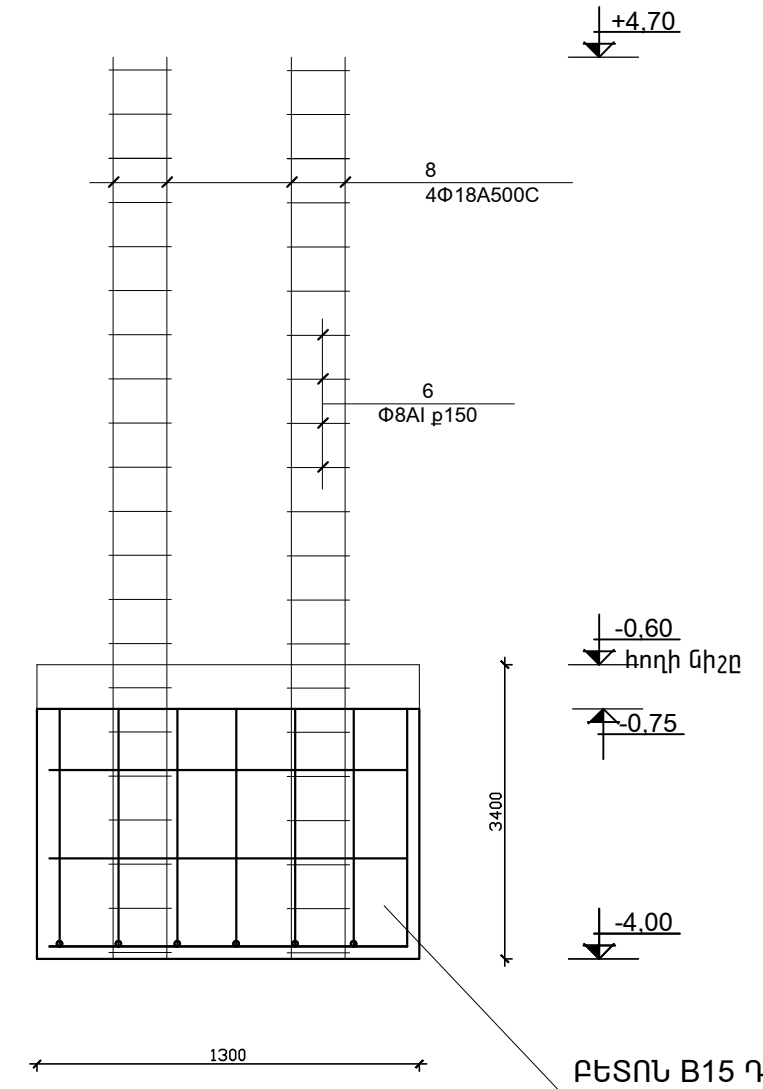

ԿՏՐՎԱԾՔ Ա-Ա Մ 1:25

ԿՏՐՎԱԾՔ Բ-Բ Մ 1:25

ՇԵՆՔԻ ՉԼԵՆԱԿՈՐ ՄՈՒՏՔԸ Մ 1:100

ՀԱՏԱԿԱԳԻԾ Մ 1:100

ՄԱՆՐԱՄԱՍՆԵՐԻ ԱՄՓՈՓԱԳԻՐ

Դ Ի Ր Ք	Է Ս Ք Ի Չ
4	
6	

ՄՐ1 Մ 1:50

ՄՐ2 Մ 1:50

ԲԵՏՈՆ B15 ԴԱՍԻ

ԲԵՏՈՆ B15 ԴԱՍԻ

ՏՆՕՐԵՆ	Ս. ՄԱՐԳԱՐՅԱՆ		ԵՐԵՎԱՆԻ ՔԱՂԱՔԻ ԱԶԱՏՈՒԹՅԱՆ ՊՈՂՈՏԱՍ 26 ՀԱՍՑԵՌԻՄ ԳՏՆՎՈՂ ՄԱՍՆԱՇԵՆՔԻ ԿԵՐԱԿԱՌԻՑՈՒՄ		
			ՓՈՒԼ	ԹԵՐԹ	ԹԵՐԹԵՐ
			6Շ	16	21
			ՇԵՆՔԻ ՉԼԵՆԱԿՈՐ ՄՈՒՏՔԸ: ԿՏՐՎԱԾՔՆԵՐ:		
			"ԲԱԳԱՐԱՆԻ ԲԱՐԻՔ" ՓԲԸ		