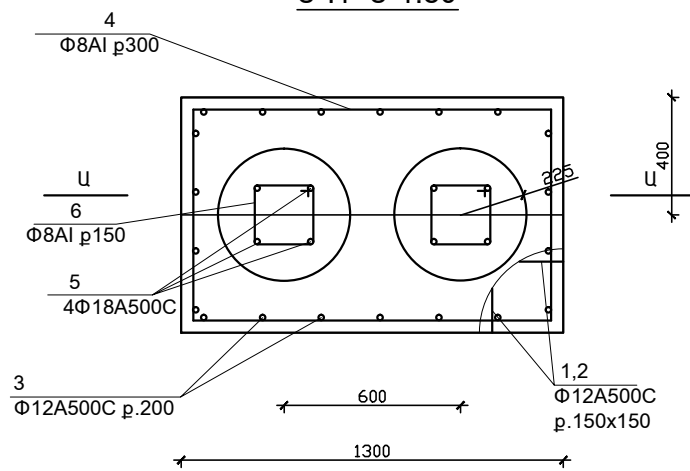

ԿՏՐՎԱԾՔ Ա-Ա Մ 1:25

ԿՏՐՎԱԾՔ Բ-Բ Մ 1:25

ՇԵՆՔԻ ՉԼԵՆԱԿՈՐ ՄՈՒՏՔԸ Մ 1:100

ՀԱՏԱԿԱԳԻԾ Մ 1:100

ՄԱՆՐԱՄԱՍՆԵՐԻ ԱՄՓՈՓԱԳԻՐ

Դ Ի Ր Ք	Է Ս Ք Ի Չ
4	
6	

ՄՐ1 Մ 1:50

ՄՐ2 Մ 1:50