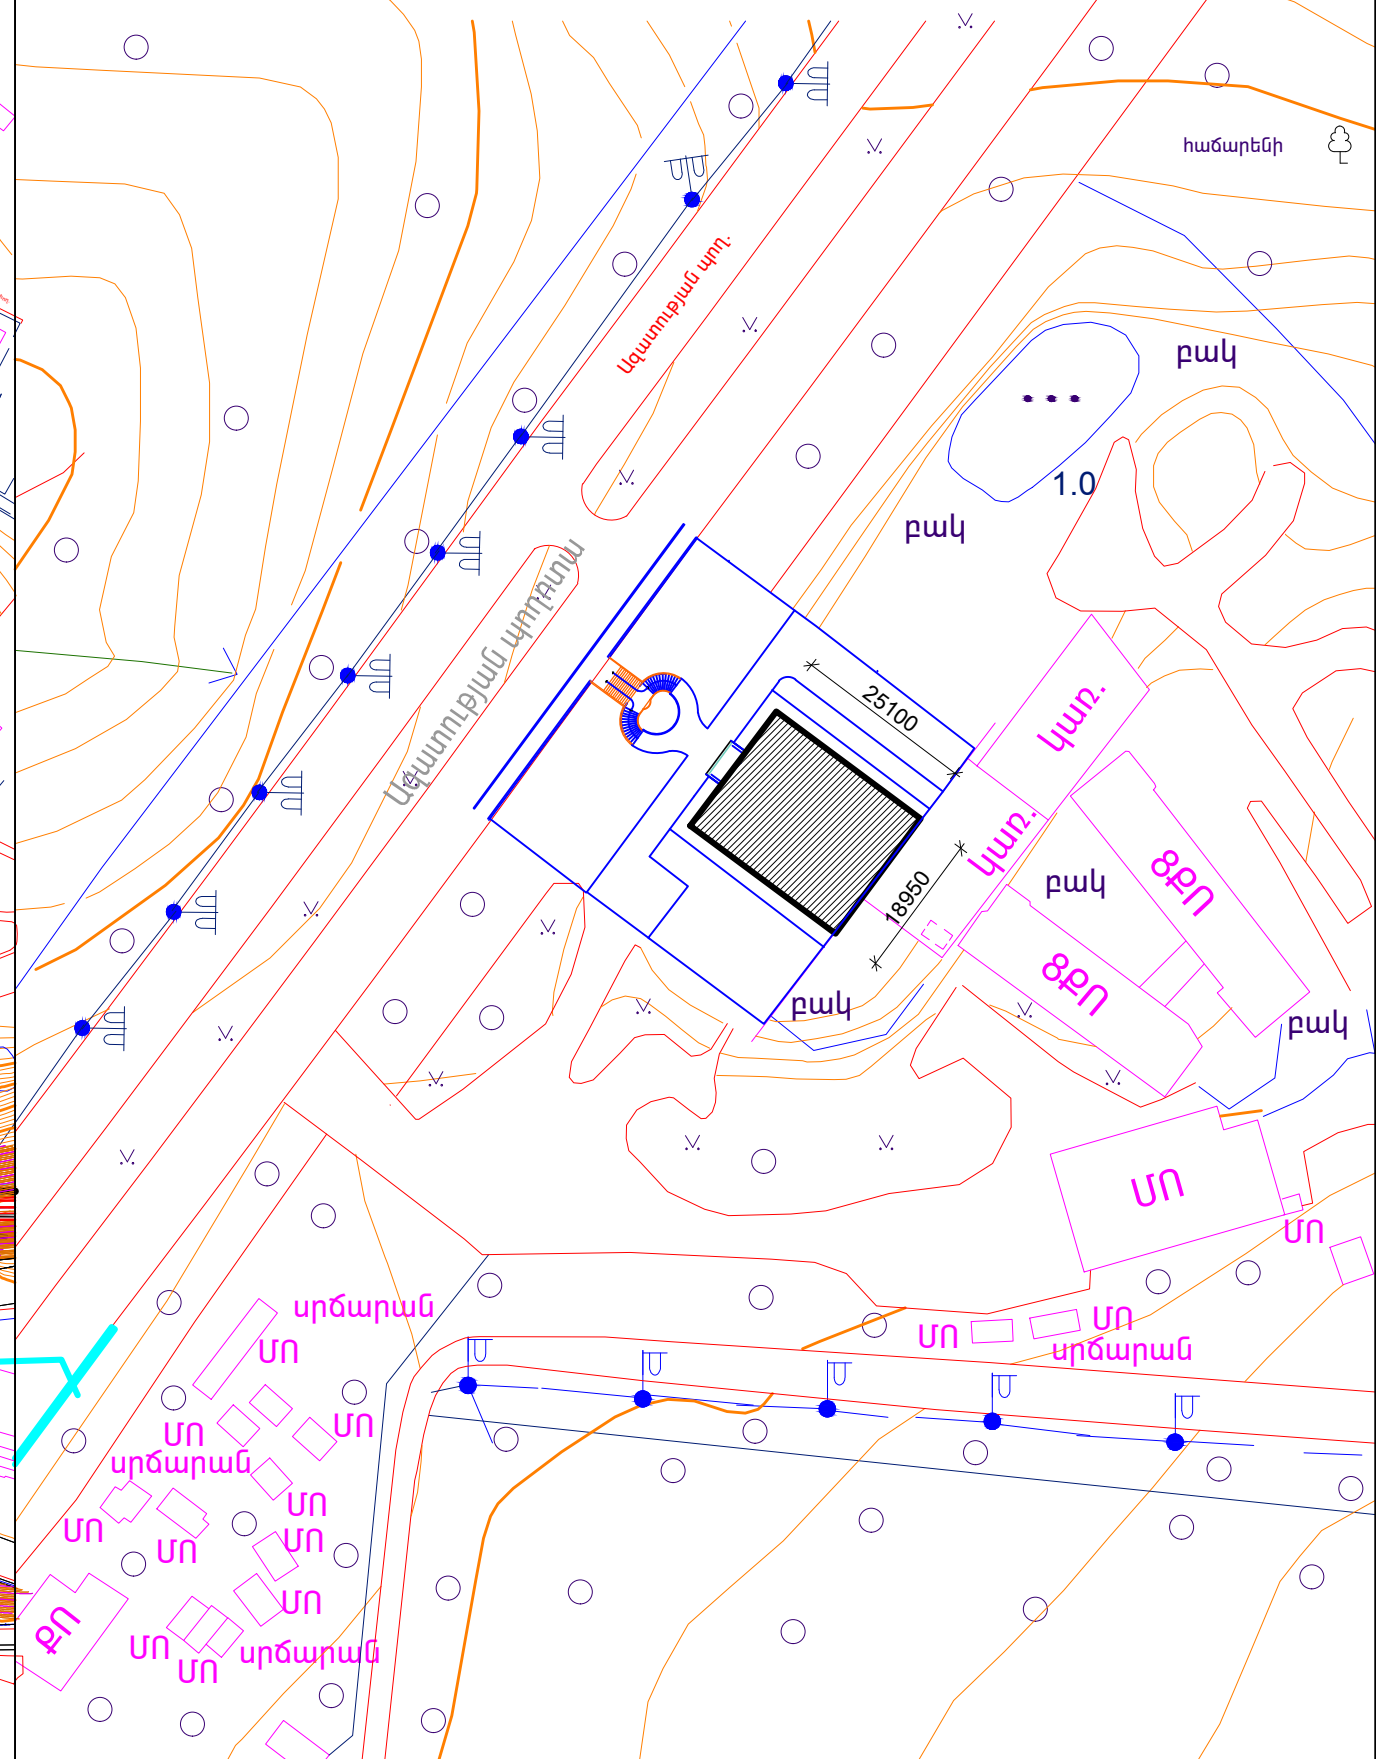

Գլխավոր հատակագիծ Մ: 1-5000

հաճարենի $\frac{5}{0.15^4}$

Գլխավոր հատակագիծ Մ: 1-1000

ՏՆՕՐԵՆ	Ս. ՄԱՐԳԱՐՅԱՆ	<i>AM</i>	ԵՐԵՎԱՆ ՔԱՂԱՔԻ ԱԶԱՏՈՒԹՅԱՆ ՊՈՂՈՏԱ 26 ՀԱՍՅԵՈՒՄ ԳՏԵՎՈՂ ՄԱՍՆԱՀԵՆՔԻ ԿԵՐԱԿԱՌՈՒՅՈՒՄ			
			ՃԱՐՏԱՐԱՊԵՏԱՀԻՆԱՐԱՐԱԿԱՆ ՄԱՍ	ՓՈՒԼ 6Շ	ԹԵՐԹ 2'	ԹԵՐԹԵՐ 21
			ԳԼԽԱՎՈՐ ՀԱՏԱԿԱԳԻԾ Մ 1:5000, ԳԼԽԱՎՈՐ ՀԱՏԱԿԱԳԻԾ Մ 1:1000	"ԲԱԳԱՐԱՆԻ ԲԱՐԻՔ" ՓԲԸ		