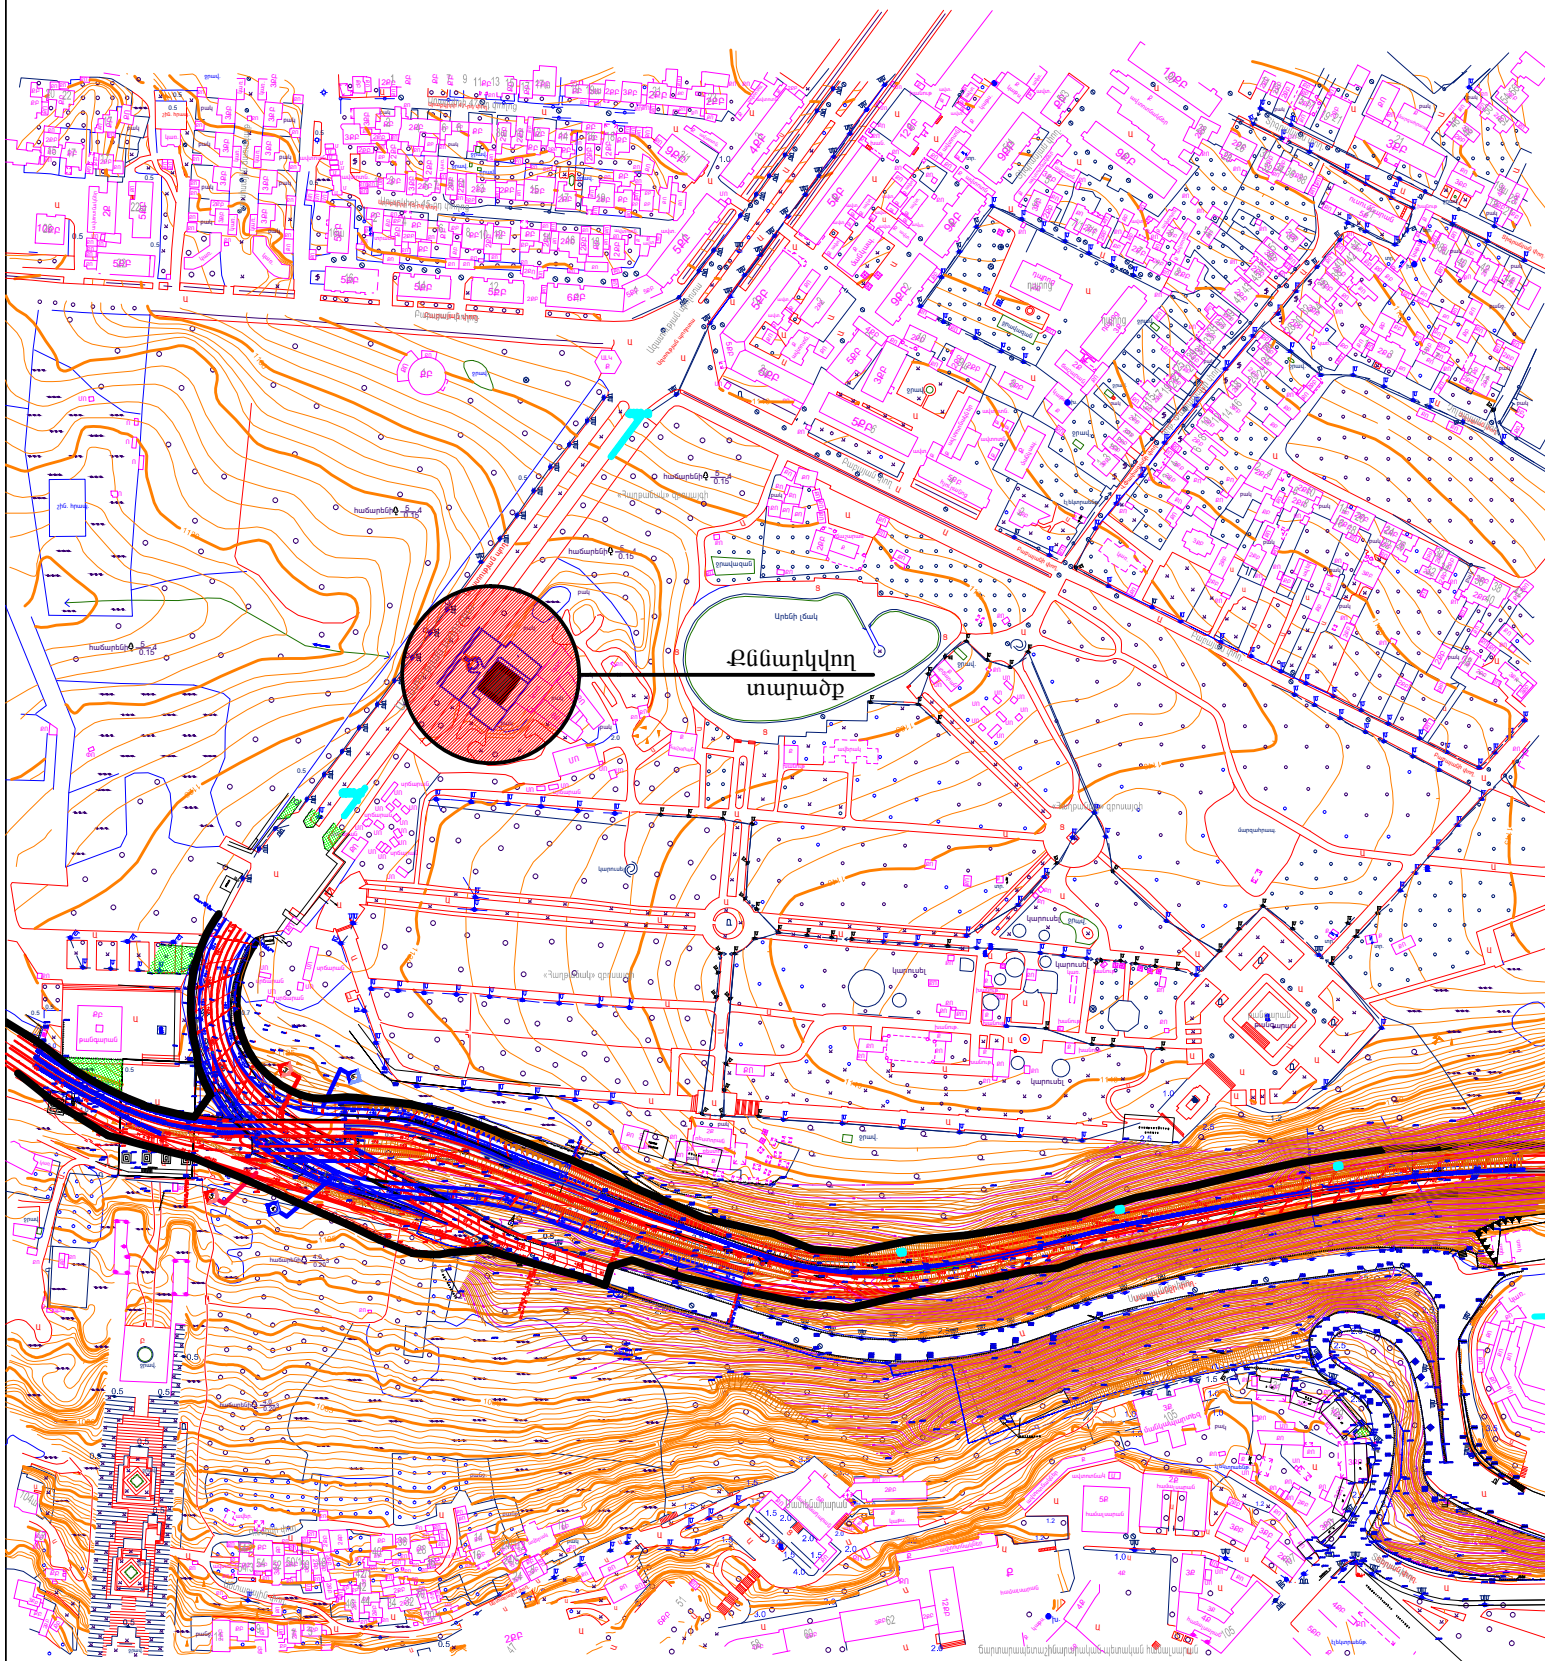

Գլխավոր հատակագիծ Մ: 1-5000

հաճարենի $\frac{5}{0.15^4}$

Գլխավոր հատակագիծ Մ: 1-1000

ՏՆՕՐԵՆ	Ս. ՄԱՐԳԱՐՅԱՆ	<i>AM</i>	ԵՐԵՎԱՆ ՔԱՂԱՔԻ ԱԶԱՏՈՒԹՅԱՆ ՊՈՂՈՏԱ 26 ՀԱՍՅԵՈՒՄ ԳՏԵՎՈՂ ՄԱՍՆԱՀԵՆՔԻ ԿԵՐԱԿԱՌՈՒՅՈՒՄ			
			ՃԱՐՏԱՐԱՊԵՏԱՀԻՆԱՐԱՐԱԿԱՆ ՄԱՍ	ՓՈՒԼ 6Շ	ԹԵՐԹ 2'	ԹԵՐԹԵՐ 21
			ԳԼԽԱՎՈՐ ՀԱՏԱԿԱԳԻԾ Մ 1:5000, ԳԼԽԱՎՈՐ ՀԱՏԱԿԱԳԻԾ Մ 1:1000	"ԲԱԳԱՐԱՆԻ ԲԱՐԻՔ" ՓԲԸ		