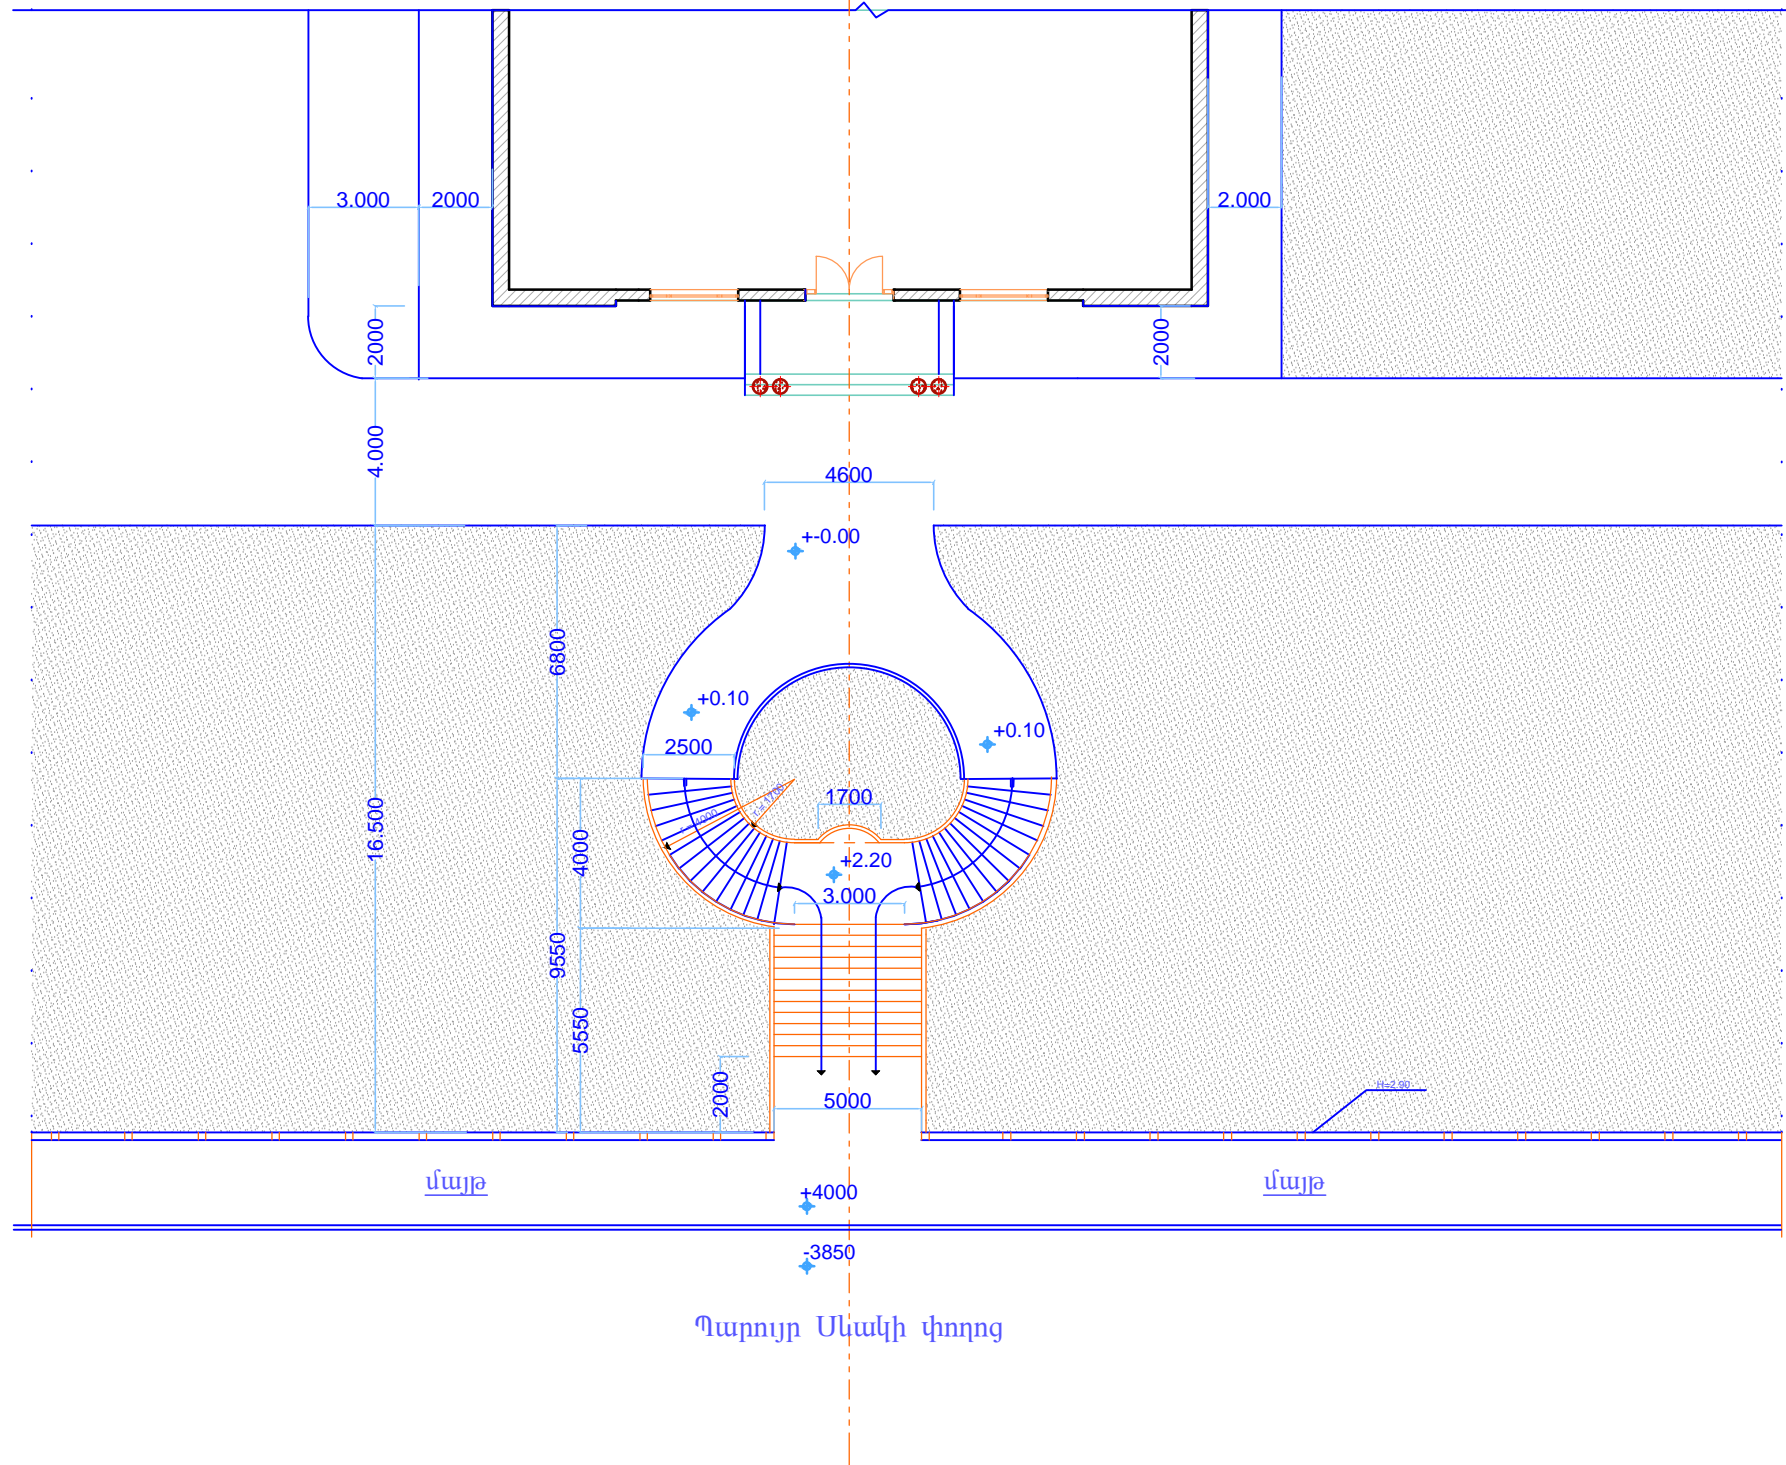

Գլխավոր հատակագիծ Մ: 1-200

ՏՆՕՐԵՆ	Ս. ՄԱՐԳԱՐՅԱՆ	<i>Ս. Մ. Մարգարյան</i>	ԵՐԵՎԱՆ ՔԱՂԱՔԻ ԱԶԱՏՈՒԹՅԱՆ ՊՈՂՈՏԱ 26 ՀԱՍՅԵՈՒՄ ԳՏԵՎՈՂ ՄԱՍՆԱՇԵՆՔԻ ՎԵՐԱԿԱՌՈՒՅՈՒՄ			
			ՃԱՐՏԱՐԱՊԵՏԱՇԻՆԱՐԱՐԱԿԱՆ ՄԱՍ	ՓՈՒԼ	ԹԵՐԹ	ԹԵՐԹԵՐ
				ԵՇ	3	21
			ԳԼԽԱԿՈՐ ՀԱՏԱԿԱԳԻԾ Մ 1:200	"ԲԱԳԱՐԱՆԻ ԲԱՐԻՔ" ՓԲԸ		