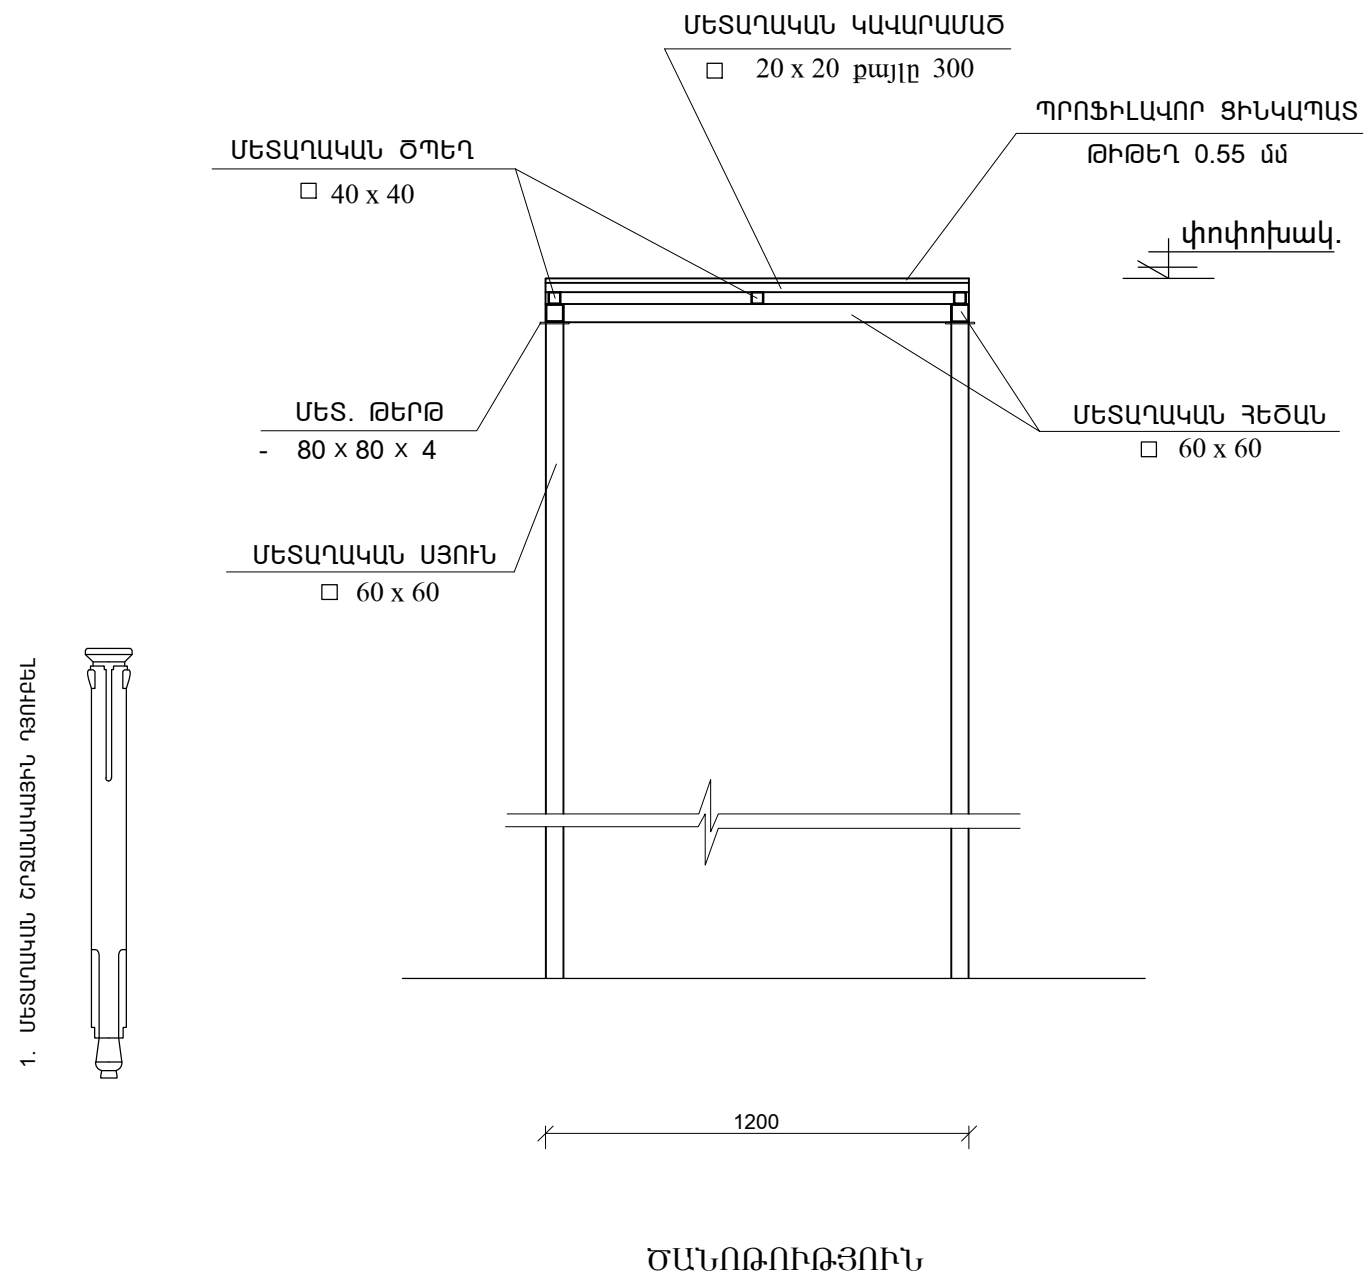

ԾԱԾԿԱՐԱՆԻ ԿՏՐՎԱԾՔ 1 - 1

ՀԱՆԳՈՒՅՑ Հ - 1

ԾԱԾԿԱՐԱՆԻ ԿՏՐՎԱԾՔ 2 - 2

1. ՄԵՏԱՂԱԿԱՆ ՇՊԵՂԱԿԱՅԻՆ ԴՅՈՒՐԲԵԼ

1. ՄԵՏԱՂԱԿԱՆ ԷԼԵՄԵՆՏՆԵՐԻ ՄԻԱՑՈՒՄՆԵՐԸ ԻՐԱԿԱՆԱՑՆԵԼ ԷԼԵԿՏՐԱԵՌԱԿՑՄԱՆ ՄԵԹՈՂՈՎ, Յ - 45 ՏԻՊԻ ԷԼԵԿՏՐՈՂՈՎ

ՏՆՕՐԵՆ	ՔՈՉԱՐՅԱՆ	ՀՀ Տավուշի մարզ, Դիլիջան քաղաքի թիվ 6 մանկապարտեզի աստիճանների նորոգման և տարածքի բարեկարգման աշխատանքային նախագիծ		
ՆԳԻ	ՄԱԿՈՒՆՑ	Մանկապարտեզ	ՓՈՒԼ	ԹԵՐԹ
ԳԾԵՑ	ԵԳԱՆՅԱՆ		ԱՆ	ՃՇ - 5
ԱՏՈՒԳԵՑ	ՄԱԿՈՒՆՑ	Ծածկարանների կտրվածքներ 1 - 1, 2 - 2	ԹԵՐԹ	9
			«ՔՎԷ ՆԱԽԱԳԻԾ»ՍՊ	