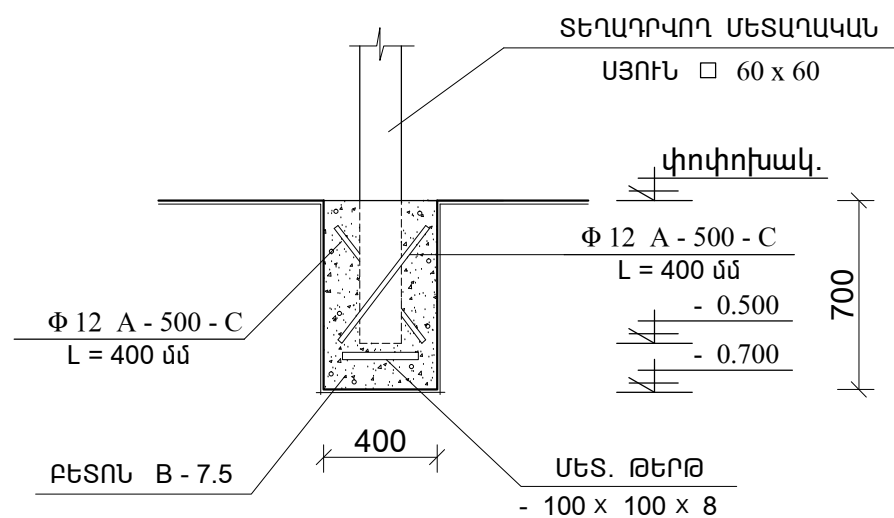

ԾԱԾԿԱՐԱՆԻ ԿՏՐՎԱԾՔ 1 - 1

ՀԱՆԳՈՒՅՑ Հ - 1

ԾԱԾԿԱՐԱՆԻ ԿՏՐՎԱԾՔ 2 - 2

1. ՄԵՏԱՂԱԿԱՆ ՇՊԵՂԱԿԱՅԻՆ ԴՅՈՒՐԲԵԼ

1. ՄԵՏԱՂԱԿԱՆ ԷԼԵՄԵՆՏՆԵՐԻ ՄԻԱՑՈՒՄՆԵՐԸ ԻՐԱԿԱՆԱՑՆԵԼ ԷԼԵԿՏՐԱԵՌԱԿՑՄԱՆ ՄԵԹՈՂՈՎ, Յ - 45 ՏԻՊԻ ԷԼԵԿՏՐՈՂՈՎ

ՏՆՕՐԵՆ	ՔՈՉԱՐՅԱՆ	ՀՀ Տավուշի մարզ, Դիլիջան քաղաքի թիվ 6 մանկապարտեզի աստիճանների նորոգման և տարածքի բարեկարգման աշխատանքային նախագիծ		
ՆԳԻ	ՄԱԿՈՒՆՑ	Մանկապարտեզ	ՓՈՒԼ	ԹԵՐԹ
ԳԾԵՑ	ԵԳԱՆՅԱՆ		ԱՆ	ՃՇ - 5
ԱՏՈՒԳԵՑ	ՄԱԿՈՒՆՑ	Ծածկարանների կտրվածքներ 1 - 1, 2 - 2	ԹԵՐԹ	9
			«ՔՎԷ ՆԱԽԱԳԻԾ»ՍՊ	