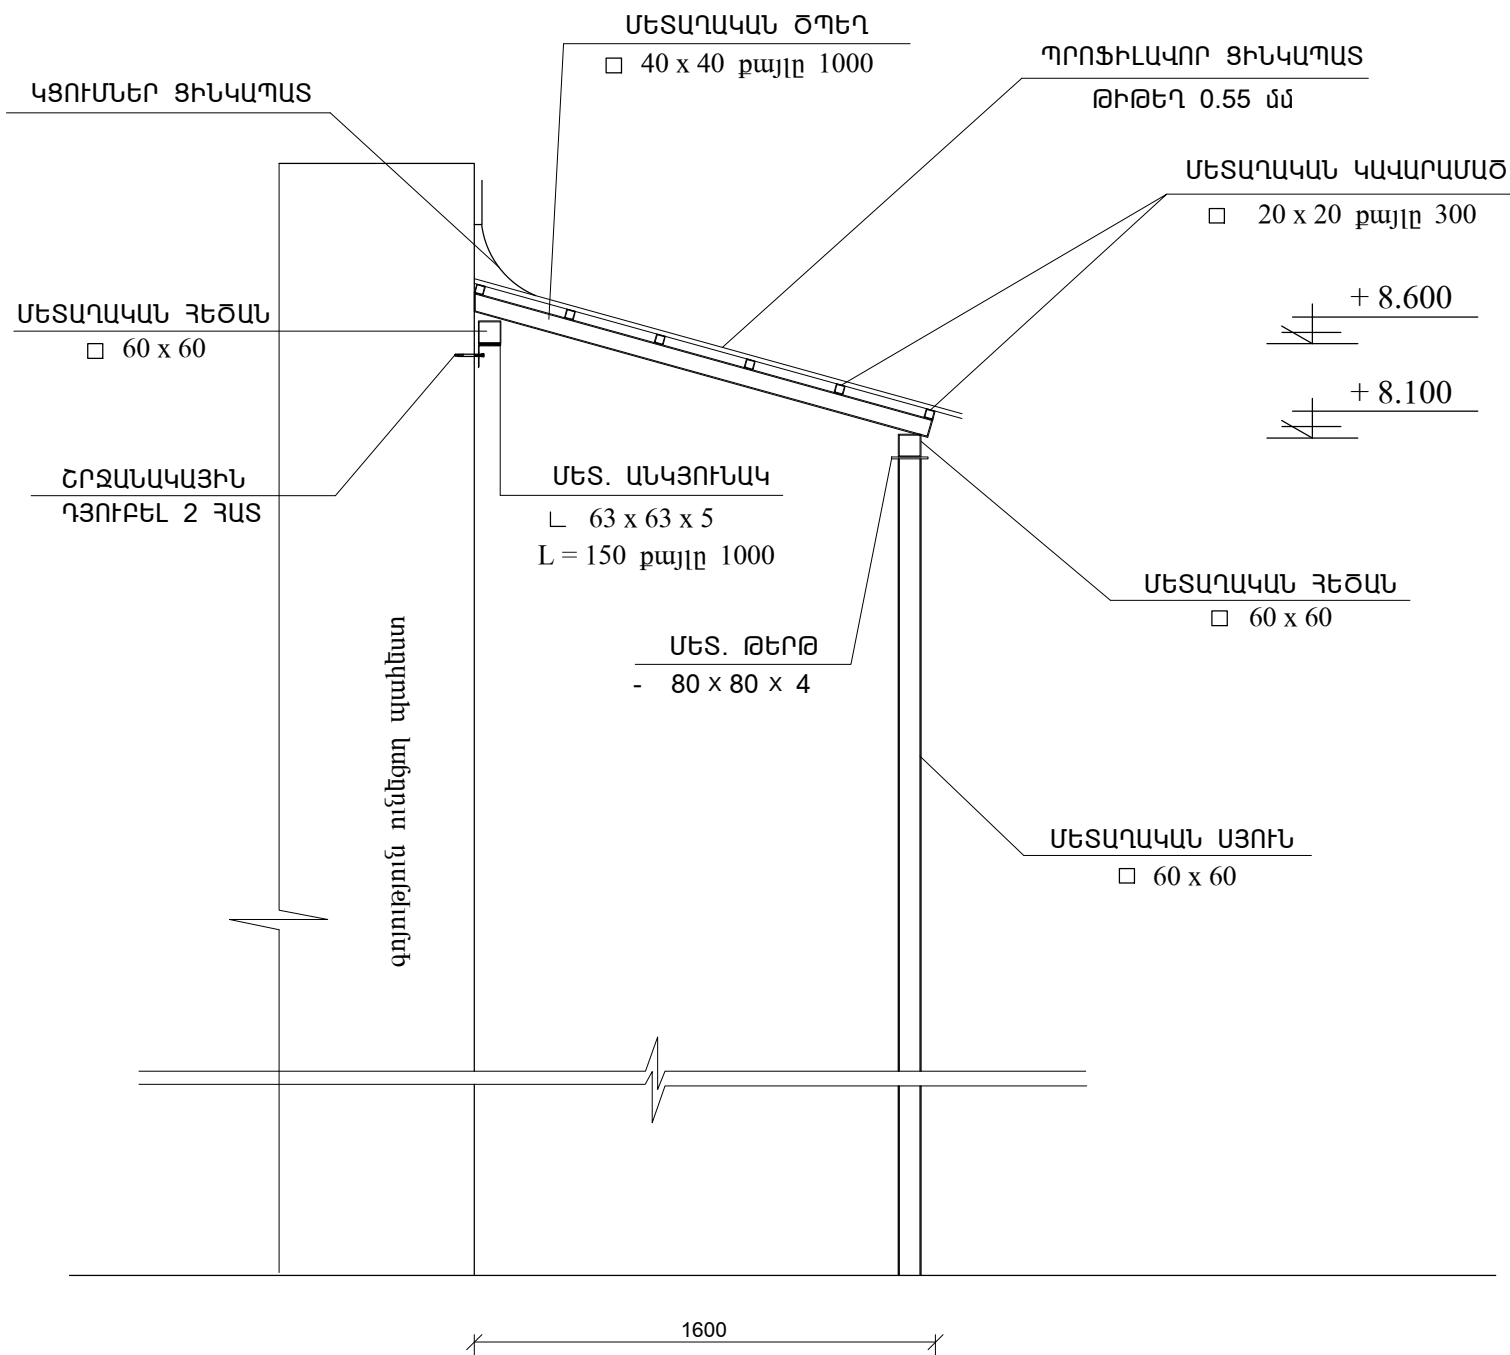

ԾԱԾԿԱՐԱՆԻ ԿՏՐՎԱԾՔ 1 - 1

ՀԱՆԳՈՒՅՑ Հ - 1

ԾԱԾԿԱՐԱՆԻ ԿՏՐՎԱԾՔ 2 - 2

1. ՄԵՏԱՂԱԿԱՆ ՇՊԵՂԱԿԱՅԻՆ ԴՅՈՒՐԲԵԼ

1. ՄԵՏԱՂԱԿԱՆ ԷԼԵՄԵՆՏՆԵՐԻ ՄԻԱՑՈՒՄՆԵՐԸ ԻՐԱԿԱՆԱՑՆԵԼ ԷԼԵԿՏՐԱԵՌԱԿՑՄԱՆ ՄԵԹՈՂՈՎ, Յ - 45 ՏԻՊԻ ԷԼԵԿՏՐՈՂՈՎ

ՏՆՕՐԵՆ	ՔՈՉԱՐՅԱՆ	ՀՀ Տավուշի մարզ, Դիլիջան քաղաքի թիվ 6 մանկապարտեզի աստիճանների նորոգման և տարածքի բարեկարգման աշխատանքային նախագիծ		
ՆԳԻ	ՄԱԿՈՒՆՑ	Մանկապարտեզ	ՓՈՒԼ	ԹԵՐԹ
ԳԾԵՑ	ԵԳԱՆՅԱՆ		ԱՆ	ՃՇ - 5
ԱՏՈՒԳԵՑ	ՄԱԿՈՒՆՑ	Ծածկարանների կտրվածքներ 1 - 1, 2 - 2	ԹԵՐԹ	9
			«ՔՎԷ ՆԱԽԱԳԻԾ»ՍՊ	