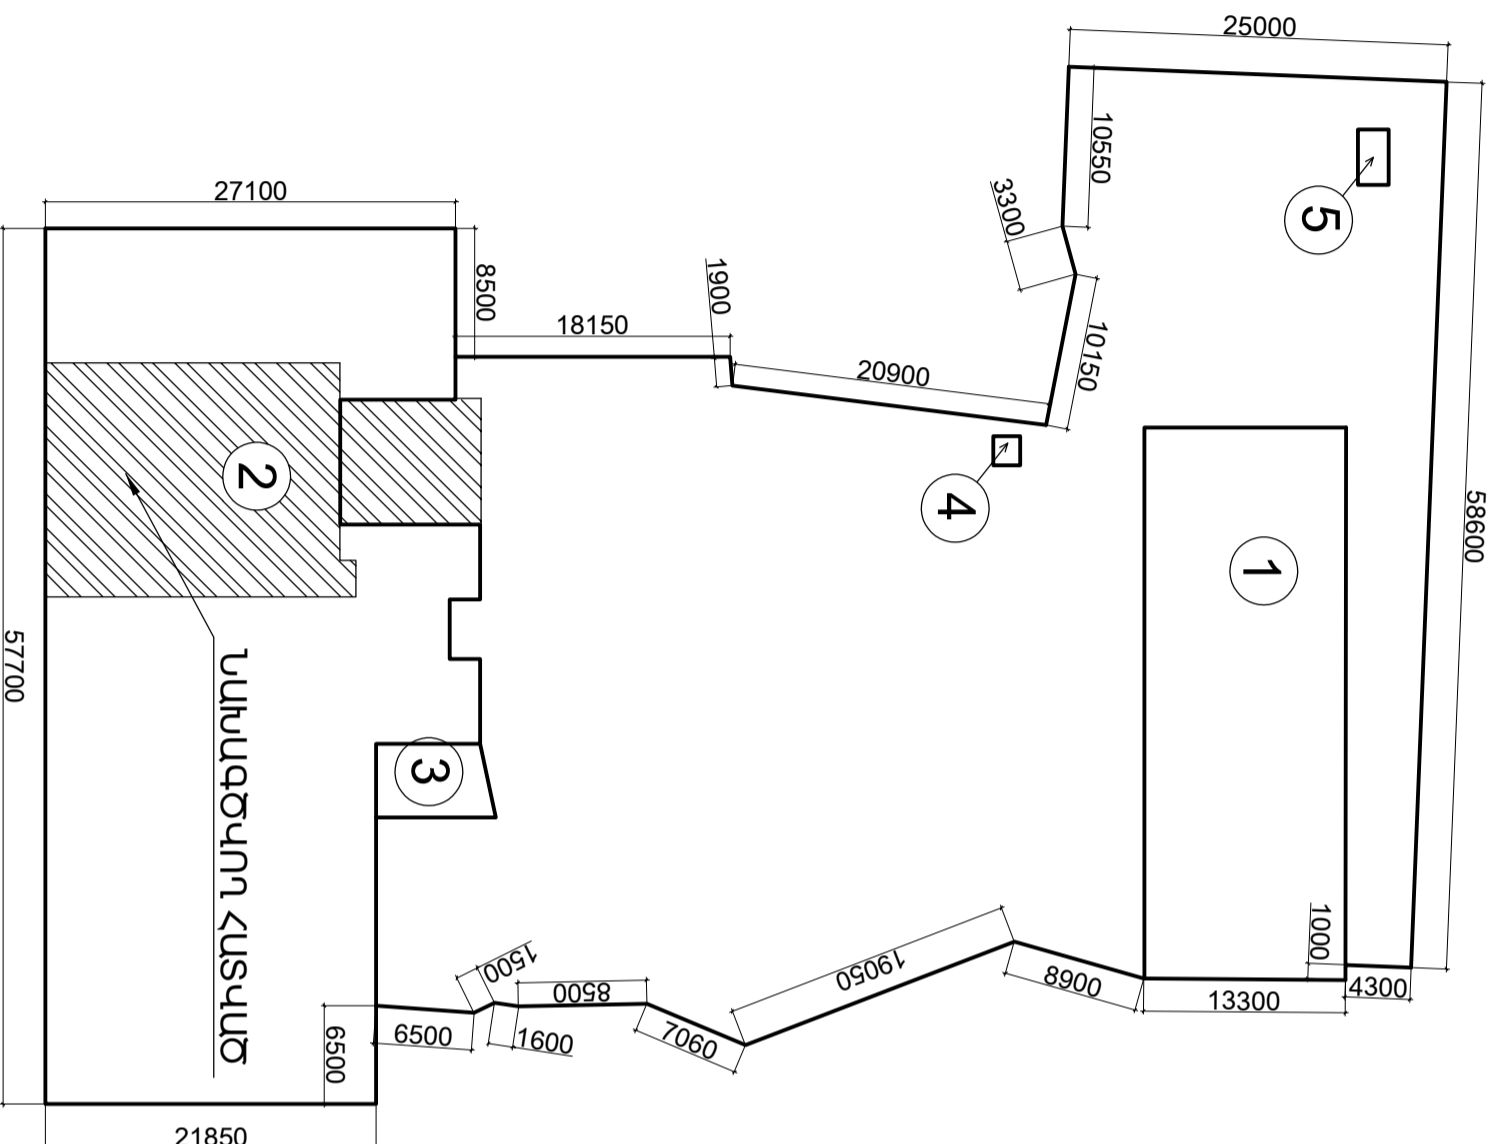

ՉԱՄԱՁԱՅՆԵՑՎԱԾ Մ 1:500

Ծանոթություն

1. Հ 2 ավագ դպրոց
2. Հ 2 ավագ դպրոցի 2-րդ մասնաշենքի նկարագրի մաս
3. Ավտոտրանսպորտ
4. Տարածքային
5. Կառավարչական

Հ Ա Մ Ա Ձ Ա Յ Ն Ե Ց Վ Ա Մ Ե

ԵՐԵՎԱՆԻ ՔԱՂԱՔԱՊԵՏ _____ Ս. ՄԱՐԳԱՐՅԱՆ

ՆԳՃ	Ո. ԱՐՁԵՈՒՄԱՆՅԱՆ	ՓՈՒԼ	ԹԵՂԵ	ԹԵՂԵՐԻ
ՆԱԽԱԳԾԵՑ	Ո. ԱՐՁԵՈՒՄԱՆՅԱՆ	ՎՃ	3	18
ԵՐԵՎԱՆ, ԿԵՆՏՐՈՆ, ՏՐԻԿՈՒՆ ԱՅԻՆ ՊՈՐՏԱՆ 34		«ԱՐԽԻ-ԷՎՐԻԿԱ» ՍՊԸ		
Երեւանի հ 2 ավագ դպրոցի զուգահեռաբարձ ստորադասարանի հարմարությունների նկարագրի		Լիցենզիա № 13687		
ՉԱՄԱՁԱՅՆԵՑՎԱԾ Մ 1:500