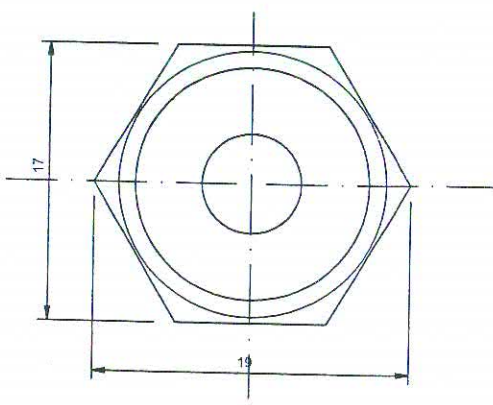

A-A

B-B

Поз.	Наименование	Матр.	шт.
1	Сопло (ГОСТ 2080-73)	Л.62	

Р5ПТО-N:295

Изм.	Лист	И документа	Под.	Дата
		Ерицян С.Х.		
Утвердил		Ерицян С.Х.		
Согласовано:				
ЗГИ		Петросян Г.С.		03.04.13
Проверил		Авандилян А.В.		03.04.13
Нач. КТЦ		Геворкян А.А.		03.04.13
Нач. ЦН		Арутюнян С.А.		03.04.13
Разработал		Залибекян С.А.		03.04.13
Чертил		Карапетян А.А.		03.04.13

Первичное сопло 33У

Лит.	Масса	Масштаб
Лист 1	Листов 1	
Р-издан-8		