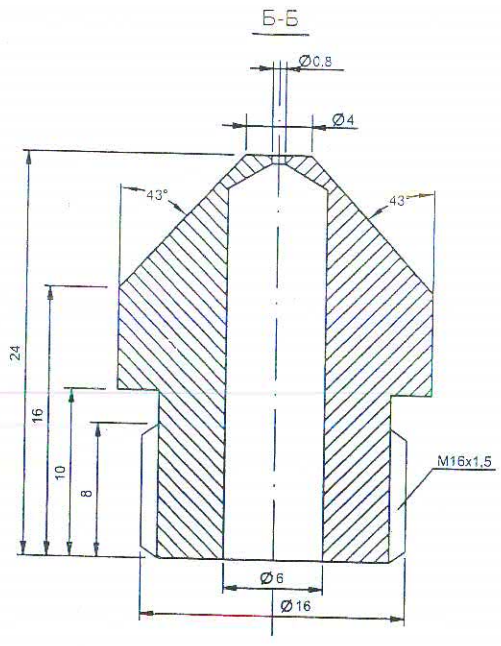

A-A

B-B

Поз.	Наименование	Матр.	шт.
1	Сопло (ГОСТ 2080-73)	Л.62	

Р5ПТО-N:295

Изм.	Лист	И документа	Под.	Дата
		Ерицян С.Х.		
Утвердил		Ерицян С.Х.		
Согласовано:				
ЗГИ		Петросян Г.С.		03.04.13
Проверил		Авандилян А.В.		03.04.13
Нач. КТЦ		Геворкян А.А.		03.04.13
Нач. ЦН		Арутюнян С.А.		03.04.13
Разработал		Залибекян С.А.		03.04.13
Чертил		Карапетян А.А.		03.04.13

Первичное сопло 33У

Лит.	Масса	Масштаб
Лист 1	Листов 1	
Р-издан-8		