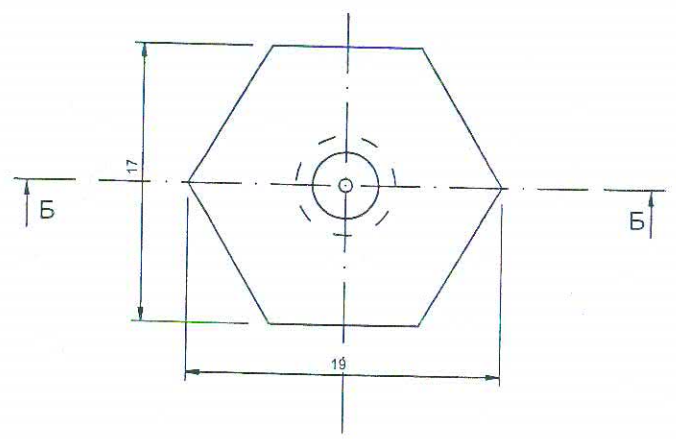

A-A

B-B

Поз.	Наименование	Матр.	шт.
1	Сопло (ГОСТ 2080-73)	Л.62	

Р5ПТО-N:295

Изм.	Лист	И документа	Под.	Дата
		Ерицян С.Х.		
Утвердил		Ерицян С.Х.		
Согласовано:				
ЗГИ		Петросян Г.С.		03.04.13
Проверил		Авандилян А.В.		03.04.13
Нач. КТЦ		Геворкян А.А.		03.04.13
Нач. ЦН		Арутюнян С.А.		03.04.13
Разработал		Залибекян С.А.		03.04.13
Чертил		Карапетян А.А.		03.04.13

Первичное сопло 33У

Лит.	Масса	Масштаб
Лист 1	Листов 1	
Р-издан-8		