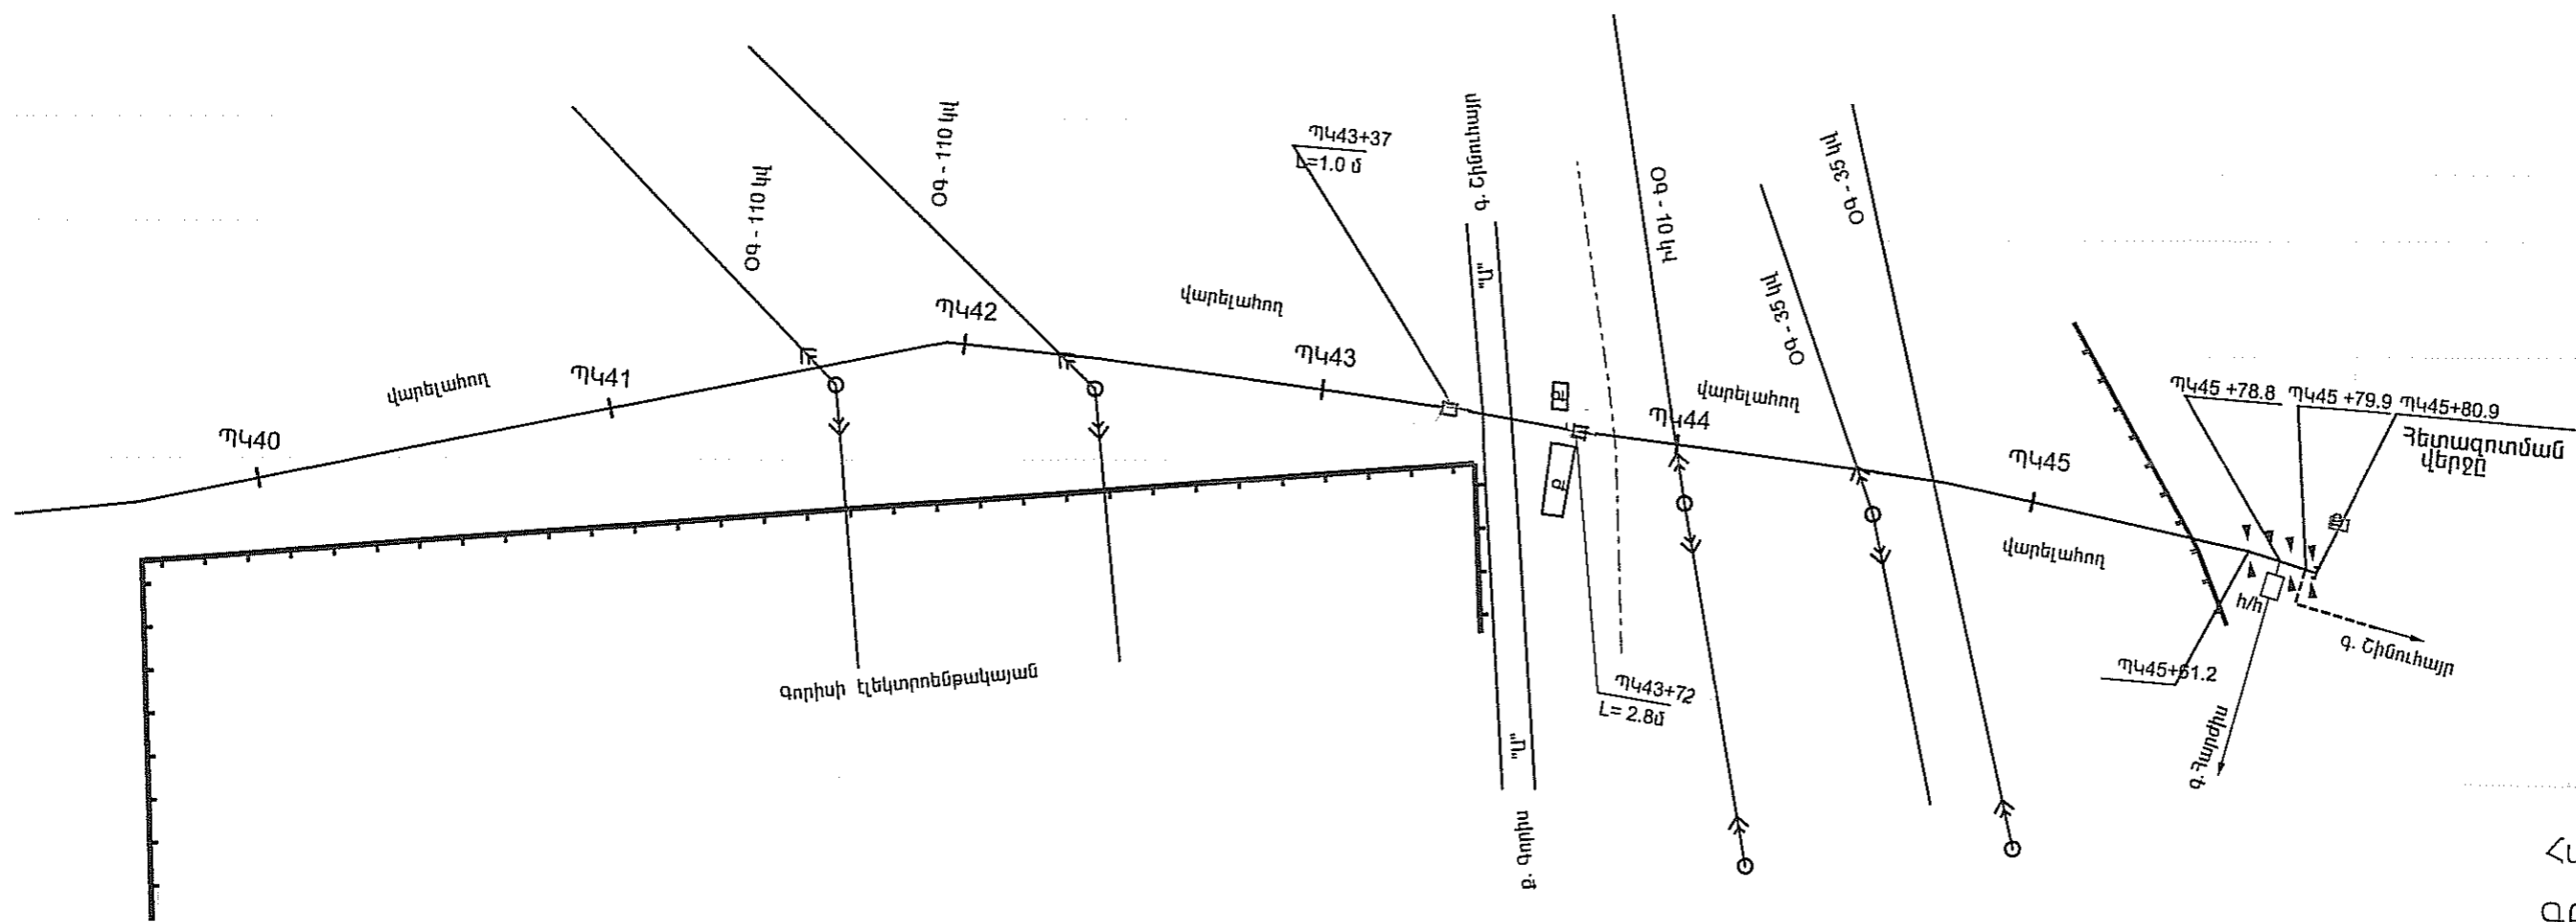

Հարձակում
Այս քարտի վրա
հաճախե՛ք

Հանձնաձեռնված է «Հայրուս
ԳԲՑՇ և Ս. վարչություն
Ա. Պերոկ

ՄԵ

Հարձակում

Պայմանական նշաններ

- Գոյություն ունեցող ս/գ մ/ճ գազատար
- Վնասված մեկուսիչ ծածկույթի վերականգնում

Մոնիթինգ

Բաժնի պետ	Ս. Հարթեյան	<i>[Signature]</i>		ՕՄ
Գլխ. մասն.	Վ. Կազարովա	<i>[Signature]</i>		
Նախագծեց	Ն. Տիտանյան	<i>[Signature]</i>		Սյունիքի մարզ ստորգետն
Երկրաբան	Ս. Սկրտչյան	<i>[Signature]</i>		
			05.11.20	Մ/ճ գազ
Պաշտոն	Ա. Ա. Հ.	Ստորագ.		
				Հատակագիծ ՊԿ 34+10 +